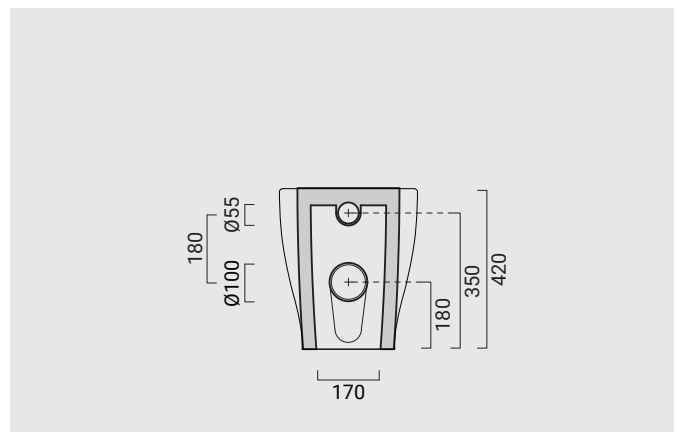

# /Multipla

Cod.

tipologia / type	<b>wc senza brida / wc rimless</b>	
dimensione / size	cm 36x52	
installazione / installation	terra filoparete / backtowell	
scarico / drain	terra.parete / floor.wall	
finitura / trim	bianco lucido / glossy white	MLVN521
finitura / trim	colorato / coloured	MLVN527
peso / weight	kg 28	
pz/paletta / art/pallet	nazionale 15 / europallet 25	

## accessori / accesories

tipologia / type	<b>copriwater ammortizzato slim con cerniere a sgancio rapido / slim cushioned coverseat with quick release hinges</b>	
finitura / trim	bianco lucido / glossy white	MLCWSC1
finitura / trim	colorato / coloured	MLCNSC7
peso / weight	kg 2,3	
tipologia / type	<b>curva scarico da cm 6 a 14 / drain bend from 6 cm to 14 cm</b>	99AC021
tipologia / type	<b>curva scarico da cm 15 a 20 / drain bend from 15 cm to 20 cm</b>	99AC031
tipologia / type	<b>raccordo eccentrico entrata acqua / eccentric water inlet connector</b>	99ACRA1
tipologia / type	<b>kit fissaggi per filomuro / back to wall fixing kit</b>	09ACKV1

\* con curva in dotazione, altrimenti si possono utilizzare le seguenti curve:  
supplied with standard elbow; alternatively, the following elbows can be used:

art. 99AC021 da 6 a 14 cm / from 6 to 14 cm  
art. 99AC031 da 15 a 20 cm / from 15 to 20 cm  
art. 99ACRA1 raccordo eccentrico ingresso acqua da 34 a 36 cm /  
eccentric water inlet fitting from 34 to 36 cm