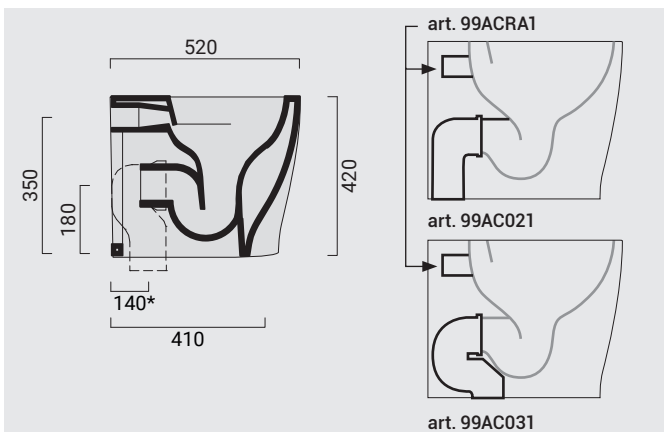

# /Multipla

Cod.

tipologia / type	<b>wc senza brida / wc rimless</b>	
dimensione / size	cm 36x52	
installazione / installation	terra filoparete / backtowell	
scarico / drain	terra.parete / floor.wall	
finitura / trim	bianco lucido / glossy white	MLVN521
finitura / trim	colorato / coloured	MLVN527
peso / weight	kg 28	
pz/paletta / art/pallet	nazionale 15 / europallet 25	

## accessori / accesories

tipologia / type	<b>copriwater ammortizzato slim con cerniere a sgancio rapido / slim cushioned coverseat with quick release hinges</b>	
finitura / trim	bianco lucido / glossy white	MLCWSC1
finitura / trim	colorato / coloured	MLCNSC7
peso / weight	kg 2,3	
tipologia / type	<b>curva scarico da cm 6 a 14 / drain bend from 6 cm to 14 cm</b>	99AC021
tipologia / type	<b>curva scarico da cm 15 a 20 / drain bend from 15 cm to 20 cm</b>	99AC031
tipologia / type	<b>raccordo eccentrico entrata acqua / eccentric water inlet connector</b>	99ACRA1
tipologia / type	<b>kit fissaggi per filomuro / back to wall fixing kit</b>	09ACKV1

\* con curva in dotazione, altrimenti si possono utilizzare le seguenti curve:  
supplied with standard elbow; alternatively, the following elbows can be used:

art. 99AC021 da 6 a 14 cm / from 6 to 14 cm  
art. 99AC031 da 15 a 20 cm / from 15 to 20 cm  
art. 99ACRA1 raccordo eccentrico ingresso acqua da 34 a 36 cm /  
eccentric water inlet fitting from 34 to 36 cm