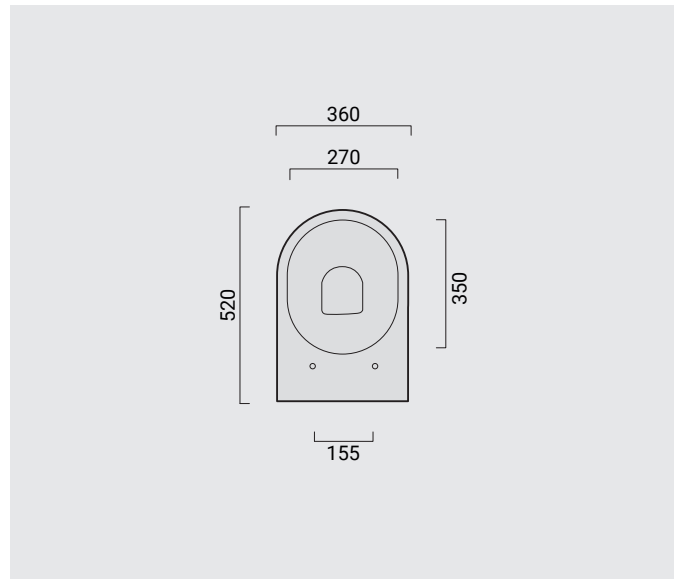

# /Multipla

Cod.

tipologia / type	<b>wc senza brida / wc rimless</b>	
dimensione / size	cm 36x52	
installazione / installation	terra filoparete / backtowell	
scarico / drain	terra.parete / floor.wall	
finitura / trim	bianco lucido / glossy white	MLVN521
finitura / trim	colorato / coloured	MLVN527
peso / weight	kg 28	
pz/paletta / art/pallet	nazionale 15 / europallet 25	

## accessori / accesories

tipologia / type	<b>copriwater ammortizzato slim con cerniere a sgancio rapido / slim cushioned coverseat with quick release hinges</b>	
finitura / trim	bianco lucido / glossy white	MLCWSC1
finitura / trim	colorato / coloured	MLCNSC7
peso / weight	kg 2,3	
tipologia / type	<b>curva scarico da cm 6 a 14 / drain bend from 6 cm to 14 cm</b>	99AC021
tipologia / type	<b>curva scarico da cm 15 a 20 / drain bend from 15 cm to 20 cm</b>	99AC031
tipologia / type	<b>raccordo eccentrico entrata acqua / eccentric water inlet connector</b>	99ACRA1
tipologia / type	<b>kit fissaggi per filomuro / back to wall fixing kit</b>	09ACKV1

\* con curva in dotazione, altrimenti si possono utilizzare le seguenti curve:  
supplied with standard elbow; alternatively, the following elbows can be used:

art. 99AC021 da 6 a 14 cm / from 6 to 14 cm  
art. 99AC031 da 15 a 20 cm / from 15 to 20 cm  
art. 99ACRA1 raccordo eccentrico ingresso acqua da 34 a 36 cm /  
eccentric water inlet fitting from 34 to 36 cm